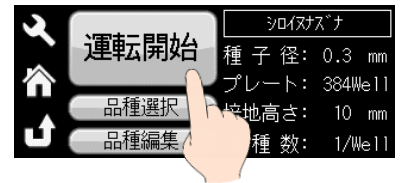

手作業では困難な、384ウェルプレート、
1536ウェルプレートにも播種できます。
(所要時間 384=約38分、1536=約154分) ※1
高い成功率で播種できます。
(90%以上) ※2

※1、2：当社調べ

特徴

2

コンパクト設計

A3サイズ程度の大きさで、
クリーンベンチ内に
入れることができます。

シードピッカーオートの使い方

1 種をお皿に入れる

2 プレートをセット

3 タッチパネルで種播き開始!

作業がラクになる!

今まで手で行っていた作業を機械に任せられることができるので、時間が有効に使えます。

カスタマイズが可能!

「一カ所とばして種を播く」といった設定や、「一カ所に数个ずつ播く」という設定も可能です。特殊なプレートにも対応できます。

細かい作業ができる
手動ver. もあります

もっと詳しく知りたい人のために…

デモ受付中!

お問い合わせは
バイオメディカルサイエンスまで

仕様

寸法: W420×D340×H323 重量: 17kg

プログラム数: 3種類登録可能 播種パターン: 9種類登録可能

電圧: 単相100V (50/60Hz) 最大消費電力: 約300W 価格: ¥1,800,000 (税抜)

開発元・製造元

EASE-UP® by 積進