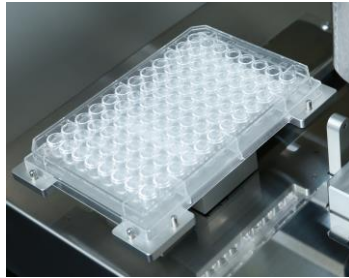

自動で種が 播ける！

約0.3mm
の種子

「小さな植物の種を、
形を損なわず正確に、
扱える機械がつかれないか」
という声にお応えして
誕生しました。

← 動画もあります！

シードピッカーオート

特徴

1

384、1536ウェルプレートにも対応

手作業では困難な、384ウェルプレート、
1536ウェルプレートにも播種できます。
(所要時間 384=約38分、1536=約154分) ※1
高い成功率で播種できます。
(90%以上) ※2

※1、2：当社調べ

特徴

2

コンパクト設計

A3サイズ程度の大きさで、
クリーンベンチ内に
入れることができます。

シードピッカーオートの使い方

1 種をお皿に入れる

2 プレートをセット

3 タッチパネルで種播き開始!

作業がラクになる!

今まで手で行っていた作業を機械に任せられることができるので、時間が有効に使えます。

カスタマイズが可能!

「一カ所とばして種を播く」といった設定や、「一カ所に数个ずつ播く」という設定も可能です。特殊なプレートにも対応できます。

細かい作業ができる
手動ver. もあります

もっと詳しく知りたい人のために…