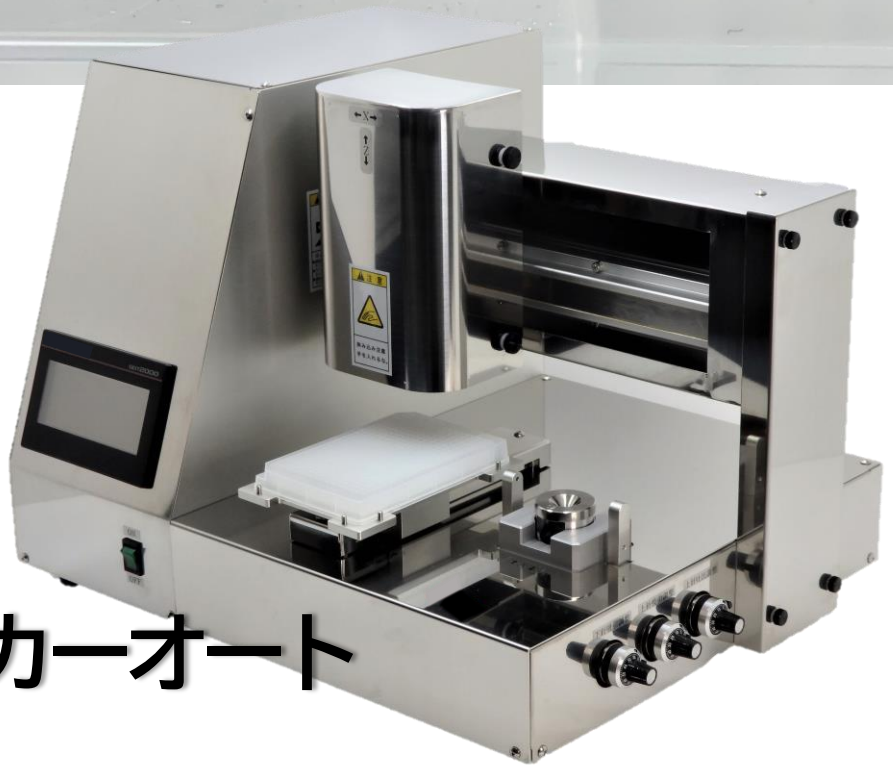

自動で種が 播ける！

約0.3mm
の種子

「小さな植物の種を、
形を損なわず正確に、
扱える機械がつかれないか」
という声にお応えして
誕生しました。

← 動画もあります！

シードピッカーオート

特徴

1

384、1536ウェルプレートにも対応

手作業では困難な、384ウェルプレート、
1536ウェルプレートにも播種できます。
(所要時間 384=約38分、1536=約154分) ※1
高い成功率で播種できます。
(90%以上) ※2

※1、2：当社調べ

特徴

2

コンパクト設計

A3サイズ程度の大きさで、
クリーンベンチ内に
入れることができます。

シードピッカーオートの使い方

1 種をお皿に入れる

2 プレートをセット

3 タッチパネルで種播き開始!

作業がラクになる!

今まで手で行っていた作業を機械に任せられることができるので、時間が有効に使えます。

カスタマイズが可能!

「一カ所とばして種を播く」といった設定や、「一カ所に数个ずつ播く」という設定も可能です。特殊なプレートにも対応できます。

細かい作業ができる
手動ver. もあります

もっと詳しく知りたい人のために…

デモ受付中!

お問い合わせは
バイオメディカルサイエンスまで

仕様

寸法: W420×D340×H323 重量: 17kg

プログラム数: 3種類登録可能 播種パターン: 9種類登録可能

電圧: 単相100V (50/60Hz) 最大消費電力: 約300W 価格: ¥1,800,000 (税抜)

開発元・製造元

EASE-UP® by 積進