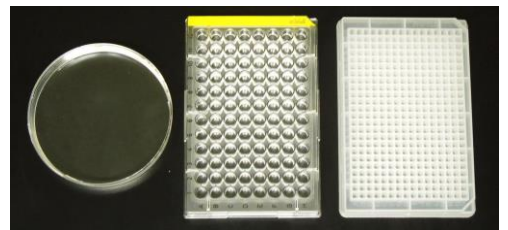

自動で種が 播ける！

約0.3mm
の種子

「小さな植物の種を、
形を損なわず正確に、
扱える機械がつかれないか」
という声にお応えして
誕生しました。

← 動画もあります！

シードピッカーオート

特徴

1

384、1536ウェルプレートにも対応

手作業では困難な、384ウェルプレート、
1536ウェルプレートにも播種できます。
(所要時間 384=約38分、1536=約154分) ※1
高い成功率で播種できます。
(90%以上) ※2

※1、2：当社調べ

特徴

2

コンパクト設計

A3サイズ程度の大きさで、
クリーンベンチ内に
入れることができます。

シードピッカーオートの使い方

1 種をお皿に入れる

2 プレートをセット

3 タッチパネルで種播き開始!

作業がラクになる!

今まで手で行っていた作業を機械に任せられることができるので、時間が有効に使えます。

カスタマイズが可能!

「一カ所とばして種を播く」といった設定や、「一カ所に数个ずつ播く」という設定も可能です。特殊なプレートにも対応できます。

細かい作業ができる
手動ver. もあります

もっと詳しく知りたい人のために…

デモ受付中!

お問い合わせは
バイオメディカルサイエンスまで

仕様

寸法: W420×D340×H323 重量: 17kg

プログラム数: 3種類登録可能 播種パターン: 9種類登録可能

電圧: 単相100V (50/60Hz) 最大消費電力: 約300W 価格: ¥1,800,000 (税抜)

開発元・製造元

EASE-UP® by 積進