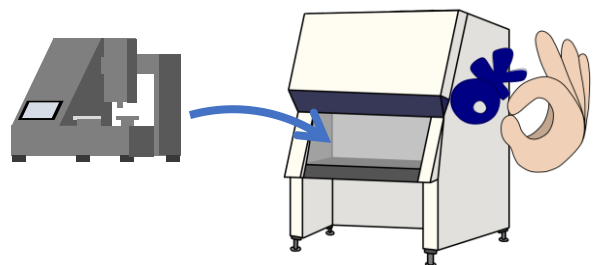

手作業では困難な、384ウェルプレート、
1536ウェルプレートにも播種できます。
(所要時間 384=約38分、1536=約154分) ※1
高い成功率で播種できます。
(90%以上) ※2

※1、2：当社調べ

特徴

2

コンパクト設計

A3サイズ程度の大きさで、
クリーンベンチ内に
入れることができます。

シードピッカーオートの使い方

1 種をお皿に入れる

2 プレートをセット

3 タッチパネルで種播き開始!

作業がラクになる!

今まで手で行っていた作業を機械に任せられることができるので、時間が有効に使えます。

カスタマイズが可能!

「一カ所とばして種を播く」といった設定や、「一カ所に数个ずつ播く」という設定も可能です。特殊なプレートにも対応できます。

細かい作業ができる
手動ver. もあります

もっと詳しく知りたい人のために…