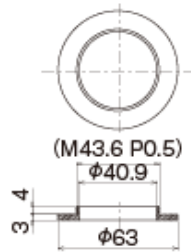

HDR61WJ / LCD-21 外観図

調光器

AC-DCアダプタ

照明ユニット

脱落防止アダプター(オプション)

Nikon 用

OLYMPUS 用

OLYMPUS 用