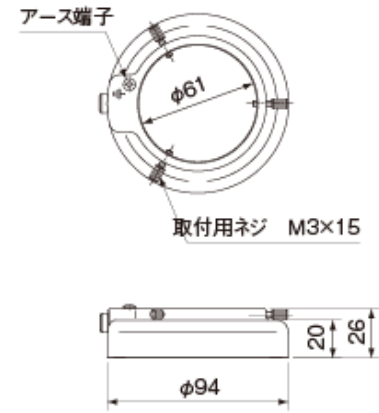

HDR61WJ / LCD-21 外観図

調光器

AC-DCアダプタ

照明ユニット

脱落防止アダプター(オプション)

Nikon 用

OLYMPUS 用

OLYMPUS 用