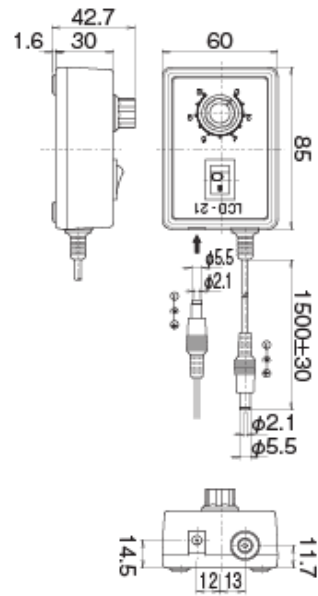

HDR61WJ / LCD-21 外観図

調光器

AC-DCアダプタ

照明ユニット

脱落防止アダプター(オプション)

Nikon 用

OLYMPUS 用

OLYMPUS 用