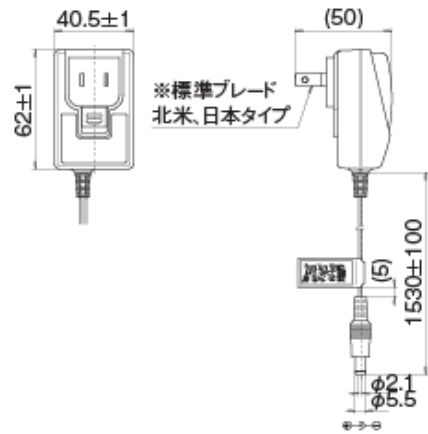

HDR61WJ / LCD-21 外観図

調光器

AC-DCアダプタ

照明ユニット

脱落防止アダプター(オプション)

Nikon 用

OLYMPUS 用

OLYMPUS 用