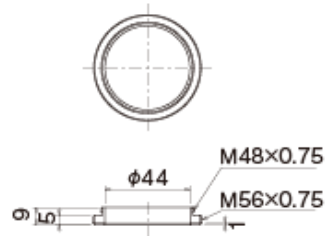

HDR61WJ / LCD-21 外観図

調光器

AC-DCアダプタ

照明ユニット

脱落防止アダプター(オプション)

Nikon 用

OLYMPUS 用

OLYMPUS 用